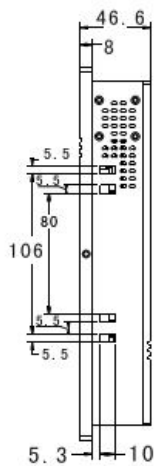

Панельный компьютер с сенсорным экраном 12,1"

Спецификация

Модель	IPC1201-D
Дисплей	
Размер	12,1"
Тип	TFT
Кол-во цветов	16.2M
Разрешение	1024x768
Яркость, кд/м ²	400
Контрастность	400:1
Тип подсветки	LED
Продолжительность работы лампы подсветки, час	40000
Тип сенсора	5-проводной резистивный
Системные характеристики	
Поддерживаемая операционная система	Windows XP, Windows 7, Windows CE
Процессор	Intel Atom D510 dual-core 1,66 GHz
Накопитель	2.5" 250 Гб, SATA
RAM	1G DDR3
Часы реального времени	Встроенные
Порты ввода/вывода	
CAN	Опционально
USB хост	4 x USB 2.0
LAN	1x100/1000 Mbps
Последовательные порты	4xCOM, все настраиваемые RS-232/422/485
Видео	есть
Аудио	есть
PCI слот	нет
Питание	
Входное напряжение	DC24 V ±5%
Потребляемый ток	3 А
Конструкция	
Корпус	Алюминиевый сплав
Степень защиты передней панели	IP65
Габаритные размеры, мм	335x248x47
Посадочное отверстие, мм	235x320
Вес, кг	3.9
Рабочая температура	0 - 50°C

IPC-12”(Unit: mm)