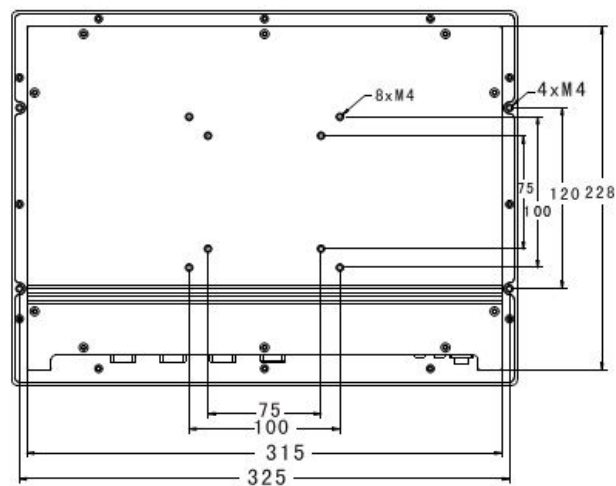

Панельный компьютер с сенсорным экраном 12,1"

Спецификация

Модель	IPC1201-D
Дисплей	
Размер	12,1"
Тип	TFT
Кол-во цветов	16.2M
Разрешение	1024x768
Яркость, кд/м ²	400
Контрастность	400:1
Тип подсветки	LED
Продолжительность работы лампы подсветки, час	40000
Тип сенсора	5-проводной резистивный
Системные характеристики	
Поддерживаемая операционная система	Windows XP, Windows 7, Windows CE
Процессор	Intel Atom D510 dual-core 1,66 GHz
Накопитель	2.5" 250 Гб, SATA
RAM	1G DDR3
Часы реального времени	Встроенные
Порты ввода/вывода	
CAN	Опционально
USB хост	4 x USB 2.0
LAN	1x100/1000 Mbps
Последовательные порты	4xCOM, все настраиваемые RS-232/422/485
Видео	есть
Аудио	есть
PCI слот	нет
Питание	
Входное напряжение	DC24 V ±5%
Потребляемый ток	3 А
Конструкция	
Корпус	Алюминиевый сплав
Степень защиты передней панели	IP65
Габаритные размеры, мм	335x248x47
Посадочное отверстие, мм	235x320
Вес, кг	3.9
Рабочая температура	0 - 50°C

IPC-12”(Unit: mm)