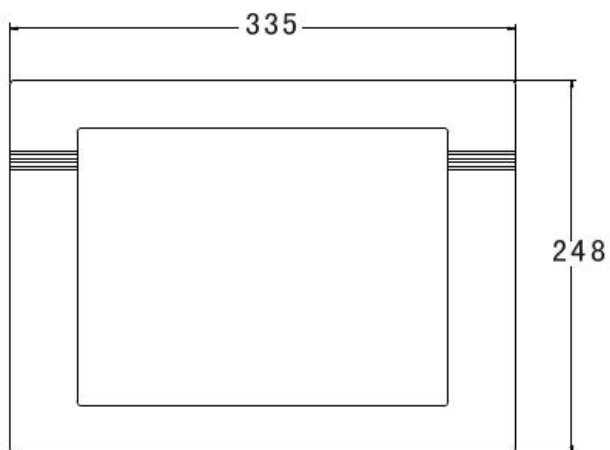

Панельный компьютер с сенсорным экраном 12,1"

Спецификация

Модель	IPC1201-D
Дисплей	
Размер	12,1"
Тип	TFT
Кол-во цветов	16.2M
Разрешение	1024x768
Яркость, кд/м ²	400
Контрастность	400:1
Тип подсветки	LED
Продолжительность работы лампы подсветки, час	40000
Тип сенсора	5-проводной резистивный
Системные характеристики	
Поддерживаемая операционная система	Windows XP, Windows 7, Windows CE
Процессор	Intel Atom D510 dual-core 1,66 GHz
Накопитель	2.5" 250 Гб, SATA
RAM	1G DDR3
Часы реального времени	Встроенные
Порты ввода/вывода	
CAN	Опционально
USB хост	4 x USB 2.0
LAN	1x100/1000 Mbps
Последовательные порты	4xCOM, все настраиваемые RS-232/422/485
Видео	есть
Аудио	есть
PCI слот	нет
Питание	
Входное напряжение	DC24 V ±5%
Потребляемый ток	3 А
Конструкция	
Корпус	Алюминиевый сплав
Степень защиты передней панели	IP65
Габаритные размеры, мм	335x248x47
Посадочное отверстие, мм	235x320
Вес, кг	3.9
Рабочая температура	0 - 50°C

IPC-12”(Unit: mm)