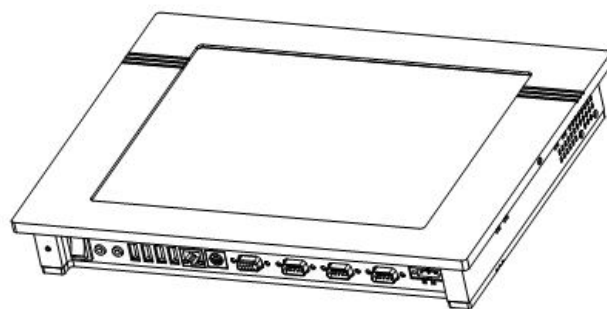

Панельный компьютер с сенсорным экраном 12,1"

Спецификация

Модель	IPC1201-D
Дисплей	
Размер	12,1"
Тип	TFT
Кол-во цветов	16.2M
Разрешение	1024x768
Яркость, кд/м ²	400
Контрастность	400:1
Тип подсветки	LED
Продолжительность работы лампы подсветки, час	40000
Тип сенсора	5-проводной резистивный
Системные характеристики	
Поддерживаемая операционная система	Windows XP, Windows 7, Windows CE
Процессор	Intel Atom D510 dual-core 1,66 GHz
Накопитель	2.5" 250 Гб, SATA
RAM	1G DDR3
Часы реального времени	Встроенные
Порты ввода/вывода	
CAN	Опционально
USB хост	4 x USB 2.0
LAN	1x100/1000 Mbps
Последовательные порты	4xCOM, все настраиваемые RS-232/422/485
Видео	есть
Аудио	есть
PCI слот	нет
Питание	
Входное напряжение	DC24 V ±5%
Потребляемый ток	3 А
Конструкция	
Корпус	Алюминиевый сплав
Степень защиты передней панели	IP65
Габаритные размеры, мм	335x248x47
Посадочное отверстие, мм	235x320
Вес, кг	3.9
Рабочая температура	0 - 50°C