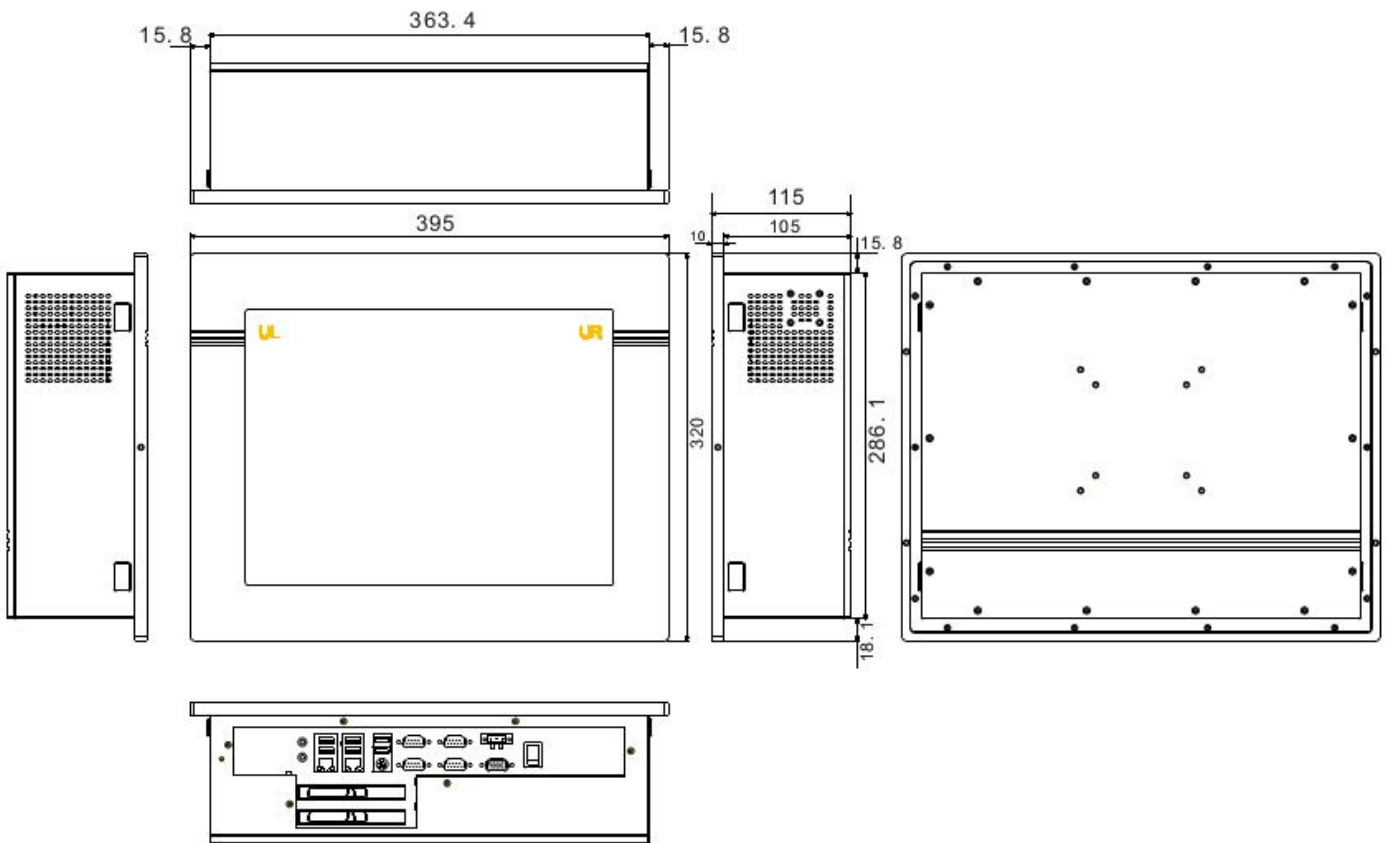

## Панельный компьютер с сенсорным экраном 15,1”

### Спецификация

Модель	IPC1500-DE
<b>Дисплей</b>	
Размер	15,1”
Тип	TFT
Кол-во цветов	16.2M
Разрешение	1024x768
Яркость, кд/м <sup>2</sup>	400
Контрастность	400:1
Тип подсветки	LED
Продолжительность работы лампы подсветки, час	40000
Тип сенсора	5-проводной резистивный
<b>Системные характеристики</b>	
Поддерживаемая операционная система	Windows XP, Windows 7, Windows CE
Процессор	Intel Atom D510 dual-core 1,66 GHz
Накопитель	2.5" 250 Гб, SATA
RAM	1G DDR3
Часы реального времени	Встроенные
<b>Порты ввода/вывода</b>	
CAN	Опционально
USB хост	6 x USB 2.0
LAN	2x100/1000 Mbps
Последовательные порты	2xCOM RS-232, 1xCOM RS-232/422/485
Видео	есть
Аудио	есть
PCI слот	2xPCI слота
<b>Питание</b>	
Входное напряжение	DC24 V ±5%
Потребляемый ток	3 A
<b>Конструкция</b>	
Корпус	Алюминиевый сплав
Степень защиты передней панели	IP65
Габаритные размеры, мм	395x320x115
Посадочное отверстие, мм	295x370
Вес, кг	6.8
Рабочая температура	0 - 50°C

IPC-15''(Unit: mm )