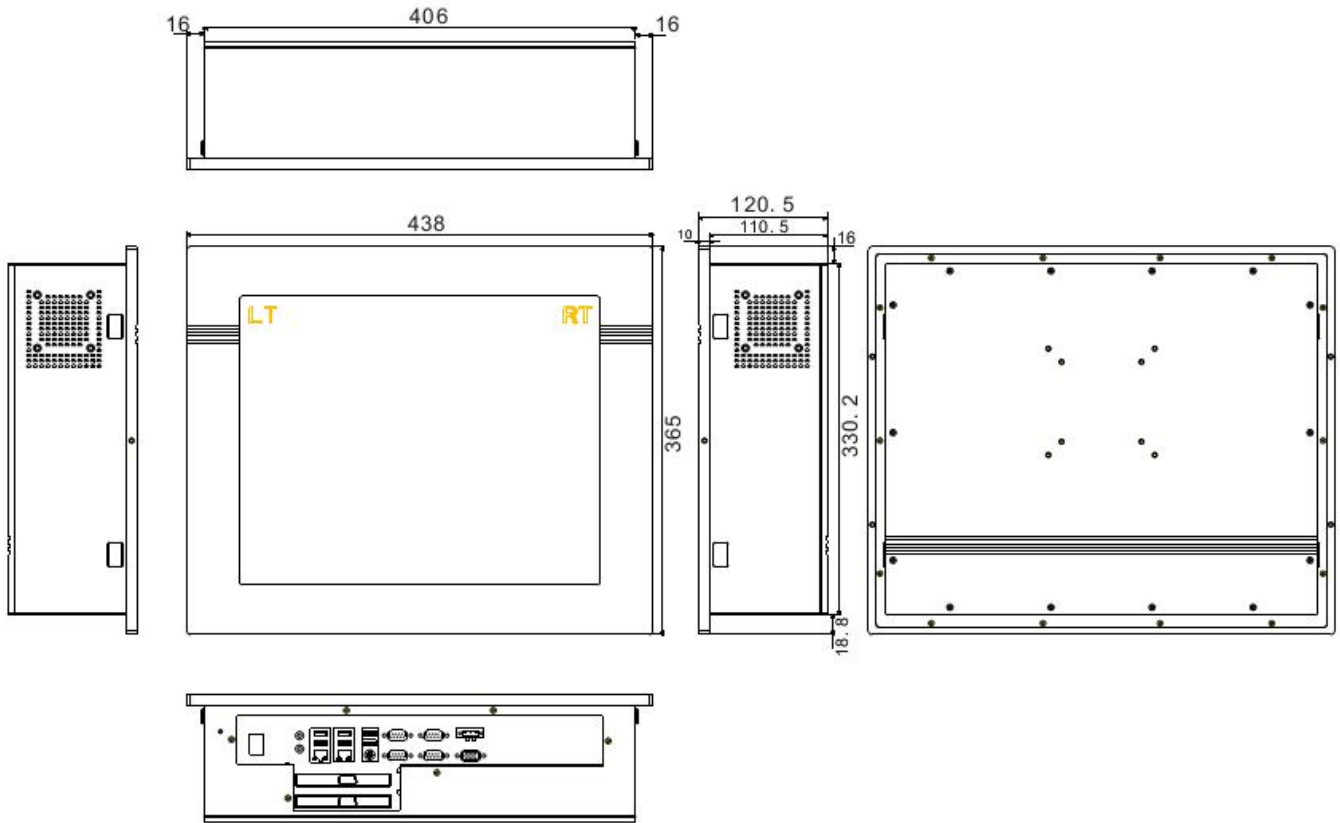

Панельный компьютер с сенсорным экраном 17,1”

Спецификация

Модель	IPC1700-DE
Дисплей	
Размер	17,1”
Тип	TFT
Кол-во цветов	16.2M
Разрешение	1280x1024
Яркость, кд/м ²	400
Контрастность	400:1
Тип подсветки	LED
Продолжительность работы лампы подсветки, час	40000
Тип сенсора	5-проводной резистивный
Системные характеристики	
Поддерживаемая операционная система	Windows XP, Windows 7, Windows CE
Процессор	Intel Atom D510 dual-core 1,66 GHz
Накопитель	2.5" 250 Гб, SATA
RAM	1G DDR3
Часы реального времени	Встроенные
Порты ввода/вывода	
CAN	Опционально
USB хост	6 x USB 2.0
LAN	2x100/1000 Mbps
Последовательные порты	2xCOM RS-232, 1xCOM RS-232/422/485
Видео	есть
Аудио	есть
PCI слот	2xPCI слота
Питание	
Входное напряжение	DC24 V ±5%
Потребляемый ток	4 A
Конструкция	
Корпус	Алюминиевый сплав
Степень защиты передней панели	IP65
Габаритные размеры, мм	438x365x120
Посадочное отверстие, мм	340x420
Вес, кг	9.3
Рабочая температура	0 - 50°C

IPC-17”(Unit: mm)