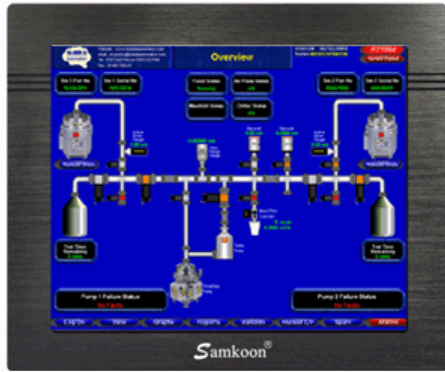

Панельный компьютер с сенсорным экраном 17,1”

Спецификация

Модель	IPC1700-DE
Дисплей	
Размер	17,1”
Тип	TFT
Кол-во цветов	16.2M
Разрешение	1280x1024
Яркость, кд/м ²	400
Контрастность	400:1
Тип подсветки	LED
Продолжительность работы лампы подсветки, час	40000
Тип сенсора	5-проводной резистивный
Системные характеристики	
Поддерживаемая операционная система	Windows XP, Windows 7, Windows CE
Процессор	Intel Atom D510 dual-core 1,66 GHz
Накопитель	2.5" 250 Гб, SATA
RAM	1G DDR3
Часы реального времени	Встроенные
Порты ввода/вывода	
CAN	Опционально
USB хост	6 x USB 2.0
LAN	2x100/1000 Mbps
Последовательные порты	2xCOM RS-232, 1xCOM RS-232/422/485
Видео	есть
Аудио	есть
PCI слот	2xPCI слота
Питание	
Входное напряжение	DC24 V ±5%
Потребляемый ток	4 A
Конструкция	
Корпус	Алюминиевый сплав
Степень защиты передней панели	IP65
Габаритные размеры, мм	438x365x120
Посадочное отверстие, мм	340x420
Вес, кг	9.3
Рабочая температура	0 - 50°C